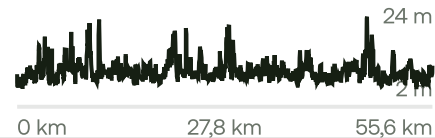

Schaal 1: 54607 Datum WGS84

Vershil: 330 m Daling: 329 m

55 km December 24